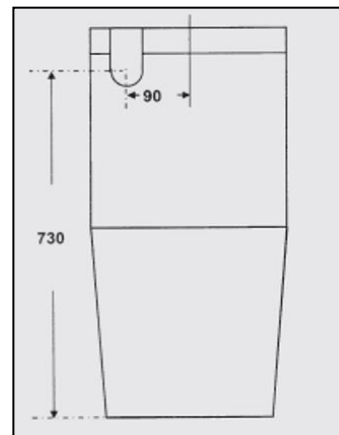

www.alpinekb.com.au