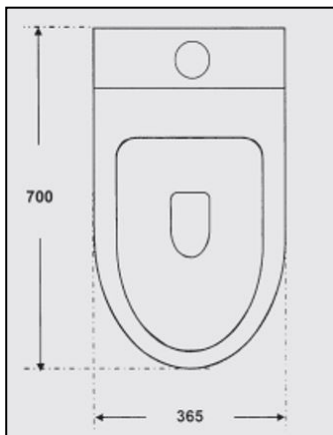

www.alpinekb.com.au