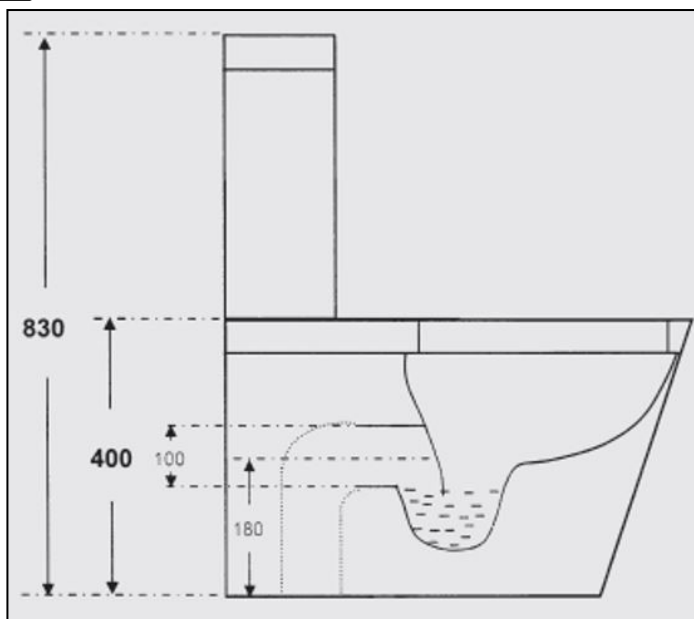

www.alpinekb.com.au