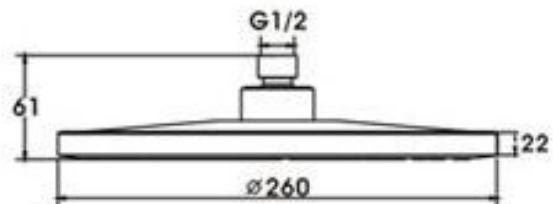

www.alpinekb.com.au